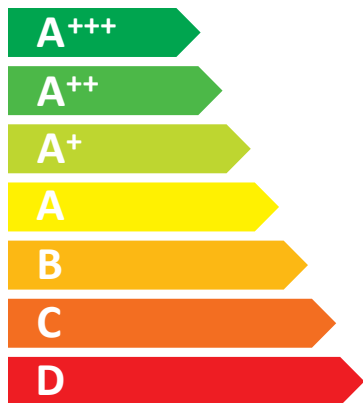

FDC100VSX & YMOH-N9

35 °C

A⁺

35 dB

64 dB

■ - kW

■ **09** kW

■ 09 kW