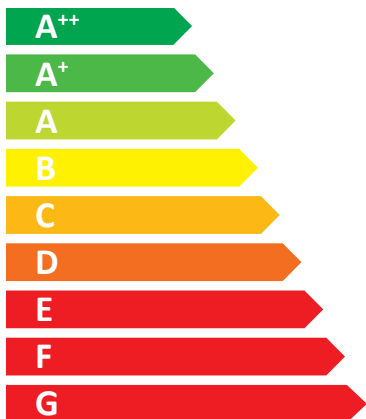

# ENERG

енергия · ενεργεια

Mitsubishi Heavy Industries

Yack SAS

FDC71VNX/M & YMOH-N9-1

35 °C

**34** dB

**62** dB