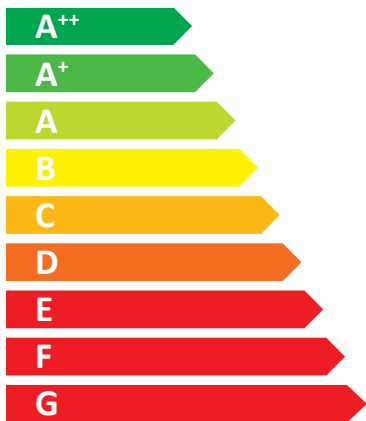

# ENERG

енергия · ενεργεια

Mitsubishi Heavy Industries

Yack SAS

FDC100VSX & YMOH-N9

35 °C

**34** dB

**68** dB