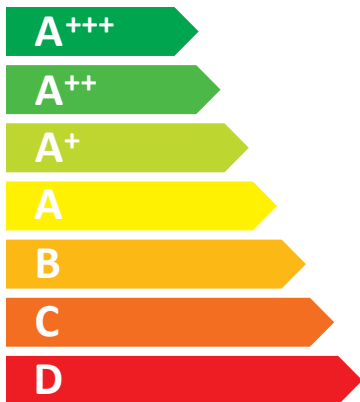

ENERG

енергия · ενεργεια

Yack &

Mitsubishi Heavy Industries

FDC71VNX & YMOH-N5

35 °C

35 dB

59 dB