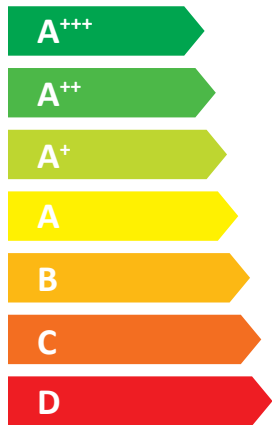

# ENERG

енергия · ενεργεια

Yack &

Mitsubishi Heavy Industries FDC125VSX & YMOH-N16

55 °C

35 °C

**A+**

**A+**